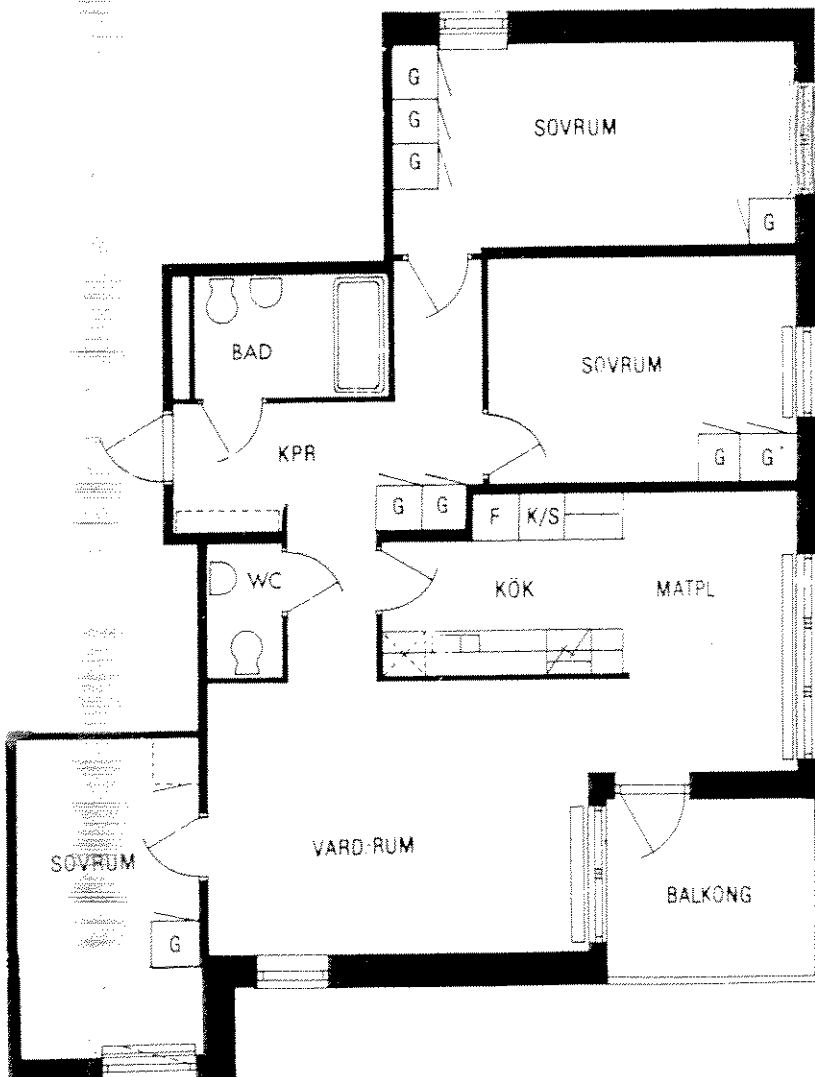

Planlösningar för lägenheter vid Brf Rudviken 7

Följande sidor visar planlösningar för lägenheter vid Brf Rudviken 7

- Blomgatan 4 – 8 sida 1 – 5
- Västra vägen 19 – 23 sida 6 – 8

Notera att spegelvända lösningar förekommer.

I några fall kan små avvikelser förekomma jämfört med beskriven planlösning.

Lägenhet A

Blomgatan,
4 rum och kök, 94 kvm
Finns även spegelvänd

Lägenhet B

Blomgatan,

4 rum och kök, 92,5 kvm

Lägenhet C

Blomgatan,

4 rum och kök, 91 kvm

Finns även spegelväänd

**Lägenhet D**

Blomgatan,
3 rum och kök, 73 kvm
Finns även spegelvänd

**Lägenhet E**

Blomgatan,
3 rum och kök, 71 kvm
Finns även spegelvänd

**Lägenhet F**

Blomgatan,
2 rum och kök, 64 kvm
Finns även spegelvänd

**Lägenhet G**

Blomgatan,
2 rum och kök, 59 kvm
Finns även spegelvänd

Lägenhet H

Blomgatan,
2 rum och kök, 47 kvm
Finns även spegelvänd

Lägenhet I

Blomgatan,
2 rum och kök, 42 - 43 kvm
Finns även spegelvänd