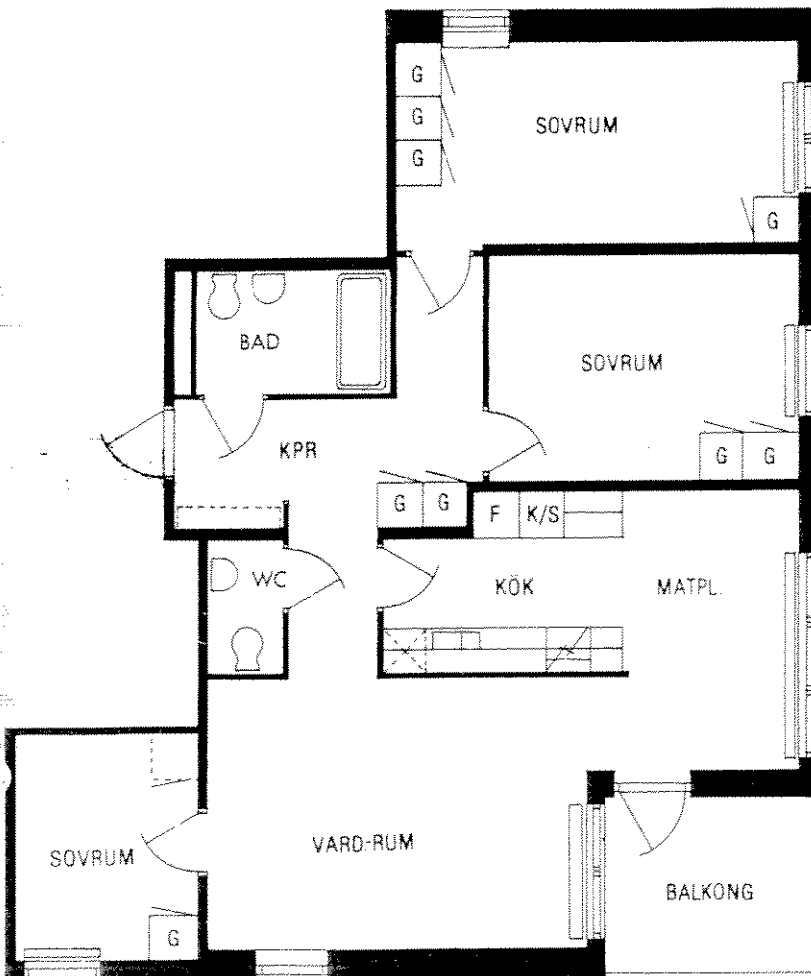

Planlösningar för lägenheter vid Brf Rudviken 7

Följande sidor visar planlösningar för lägenheter vid Brf Rudviken 7

- Blomgatan 4 – 8 sida 1 – 5
- Västra vägen 19 – 23 sida 6 – 8

Notera att spegelvända lösningar förekommer.

I några fall kan små avvikelser förekomma jämfört med beskriven planlösning.

Lägenhet A

Blomgatan,
4 rum och kök, 94 kvm
Finns även spegelvänd

Lägenhet B

Blomgatan,

4 rum och kök, 92,5 kvm

Lägenhet C

Blomgatan,

4 rum och kök, 91 kvm

Finns även spegelväänd

**Lägenhet D**

Blomgatan,
3 rum och kök, 73 kvm
Finns även spegelvänd

**Lägenhet E**

Blomgatan,
3 rum och kök, 71 kvm
Finns även spegelvänd

**Lägenhet F**

Blomgatan,
2 rum och kök, 64 kvm
Finns även spegelvänd

**Lägenhet G**

Blomgatan,
2 rum och kök, 59 kvm
Finns även spegelvänd

Lägenhet H

Blomgatan,
2 rum och kök, 47 kvm
Finns även spegelvänd

Lägenhet I

Blomgatan,
2 rum och kök, 42 - 43 kvm
Finns även spegelvänd