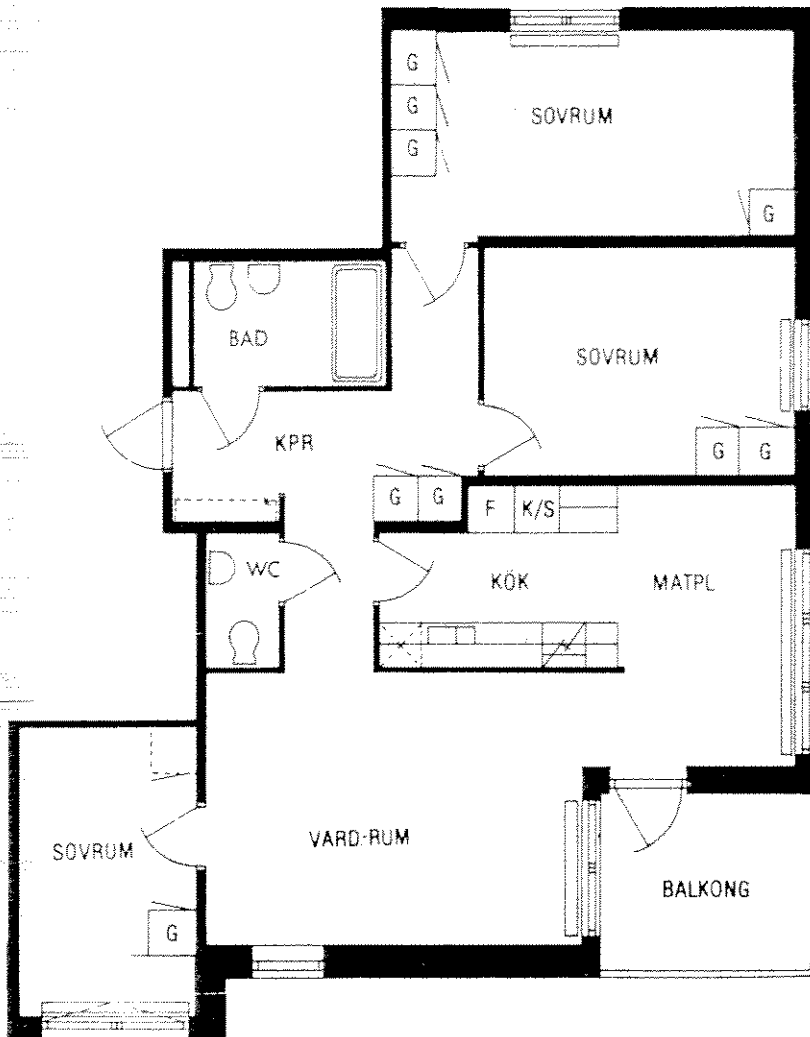

Planlösningar för lägenheter vid Brf Rudviken 7

Följande sidor visar planlösningar för lägenheter vid Brf Rudviken 7

- Blomgatan 4 – 8 sida 1 – 5
- Västra vägen 19 – 23 sida 6 – 8

Notera att spegelvända lösningar förekommer.

I några fall kan små avvikelser förekomma jämfört med beskriven planlösning.

Lägenhet A

Blomgatan,
4 rum och kök, 94 kvm
Finns även spegelvänd

Lägenhet B

Blomgatan,

4 rum och kök, 92,5 kvm

Lägenhet C

Blomgatan,

4 rum och kök, 91 kvm

Finns även spegelväänd

**Lägenhet D**

Blomgatan,
3 rum och kök, 73 kvm
Finns även spegelvänd

**Lägenhet E**

Blomgatan,
3 rum och kök, 71 kvm
Finns även spegelvänd

**Lägenhet F**

Blomgatan,
2 rum och kök, 64 kvm
Finns även spegelvänd

**Lägenhet G**

Blomgatan,
2 rum och kök, 59 kvm
Finns även spegelvänd

Lägenhet H

Blomgatan,
2 rum och kök, 47 kvm
Finns även spegelvänd

Lägenhet I

Blomgatan,
2 rum och kök, 42 - 43 kvm
Finns även spegelvänd